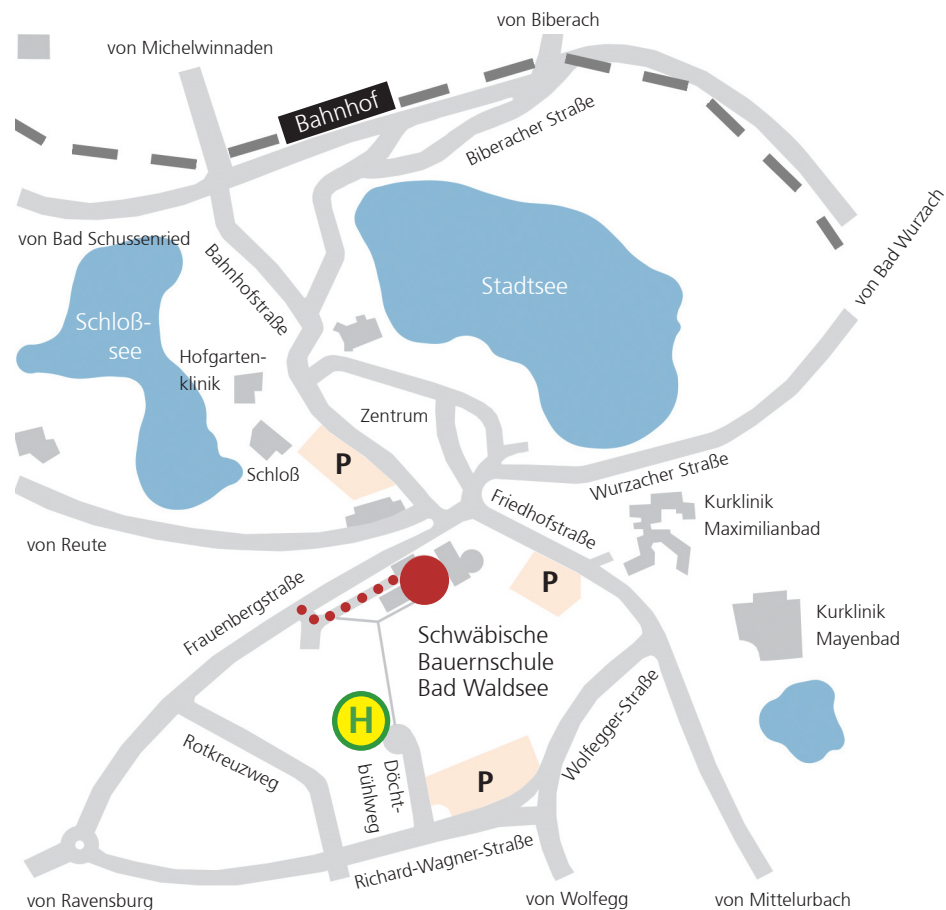

Der Weg zu uns!

Bad Waldsee

Schwäbische Bauernschule Bad Waldsee

Bildungshaus des Landesbauernverbandes in Baden-Württemberg e.V.

Frauenbergstraße 15, 88339 Bad Waldsee

Fon 07524 4003 – 0

Fax 07524 4003 – 33