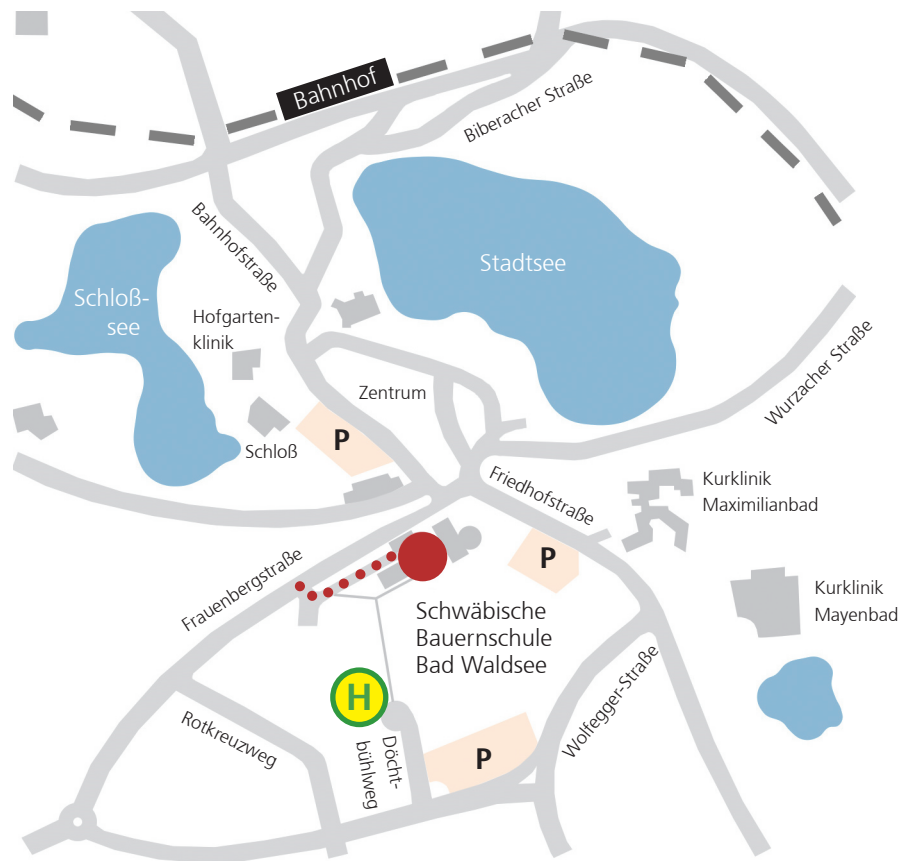

# Der Weg zu uns!

Bad Waldsee

## Schwäbische Bauernschule Bad Waldsee

Bildungshaus des Landesbauernverbandes in Baden-Württemberg e.V.  
Frauenbergstraße 15, 88339 Bad Waldsee  
Fon 07524 4003 – 0  
Fax 07524 4003 – 33  
[www.schwaebische-bauernschule.de](http://www.schwaebische-bauernschule.de)  
[bauernschule@lbv-bw.de](mailto:bauernschule@lbv-bw.de)