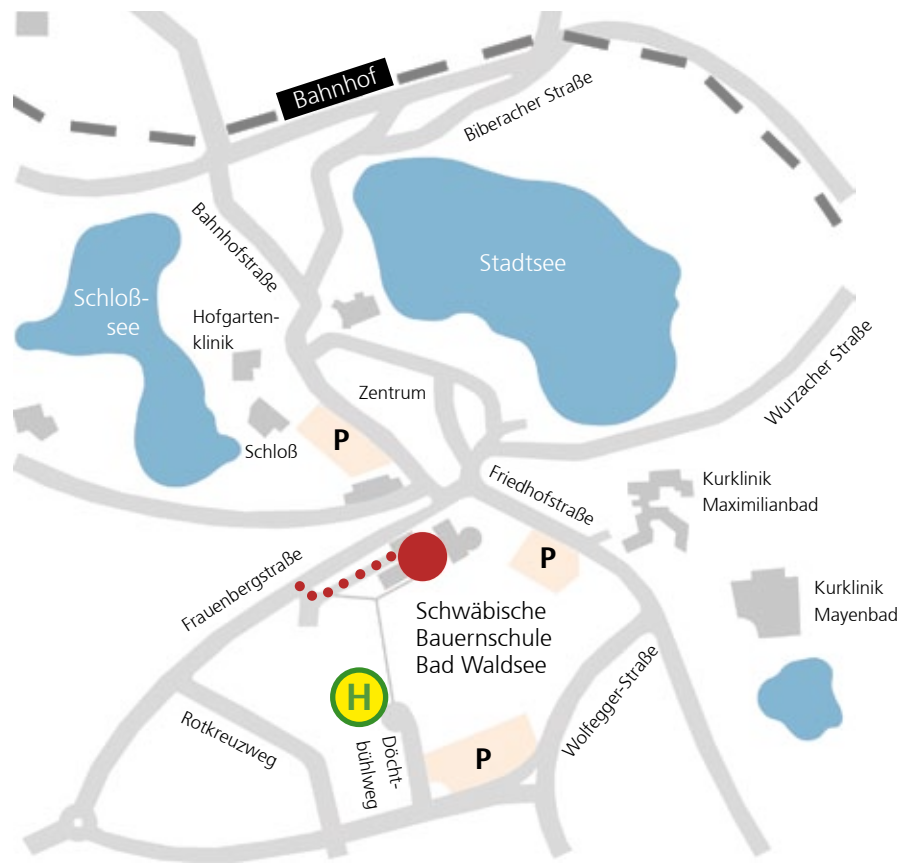

waldsee

Schwäbische Bauernschule Bad Waldsee

Bildungshaus des Landesbauernverbandes in Baden-Württemberg e.V.

Frauenbergstraße 15, 88339 Bad Waldsee

Fon 07524 4003 – 0

Fax 07524 4003 – 33

www.schwaebische-bauernschule.de

bauernschule@lbv-bw.de

Mitglied der Arbeitsgemeinschaft Ländliche Erwachsenenbildung

Baden-Württemberg e.V. | A | L | E | B |

www.aleb-bw.de

Mitglied im Verband der Bildungszentren im Ländlichen Raum e.V.

www.verband-bildungszentren.de